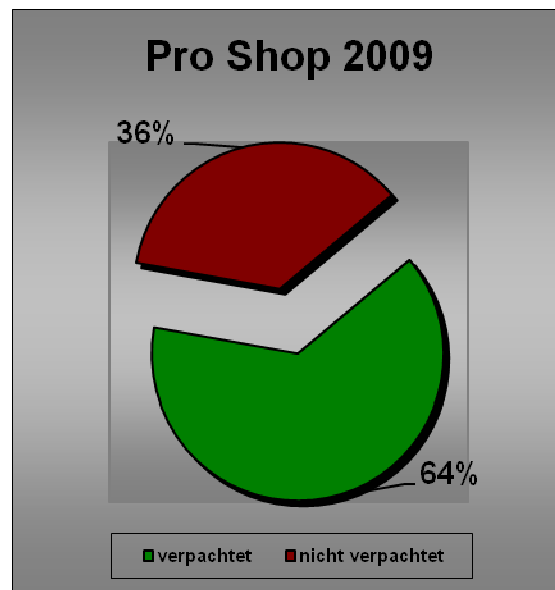

Bundesverband Golfanlagen e.V.

Benchmark der Woche: Ausgabe 4

%-Anteile der verpachteten Betriebsteile auf 18-Löcher-Golfanlagen

Gastronomie

Benchmark der Woche: Ausgabe 4

%-Anteile der verpachteten Betriebsteile auf 18-Löcher-Golfanlagen
Pro Shop