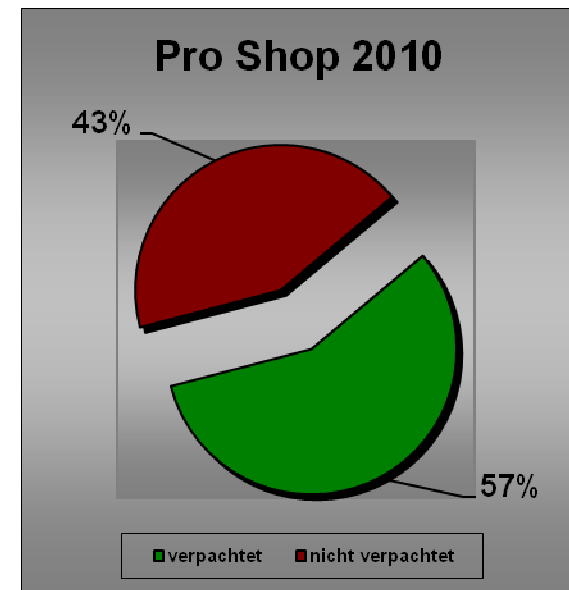

Bundesverband Golfanlagen e.V.

Benchmark der Woche: Ausgabe 4

%-Anteile der verpachteten Betriebsteile auf 18-Löcher-Golfanlagen

Gastronomie

Benchmark der Woche: Ausgabe 4

%-Anteile der verpachteten Betriebsteile auf 18-Löcher-Golfanlagen
Pro Shop