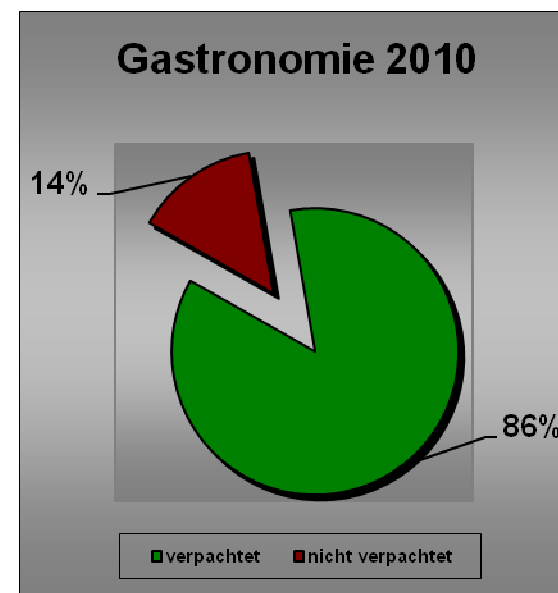

Bundesverband Golfanlagen e.V.

Benchmark der Woche: Ausgabe 4

%-Anteile der verpachteten Betriebsteile auf 18-Löcher-Golfanlagen

Gastronomie

Benchmark der Woche: Ausgabe 4

%-Anteile der verpachteten Betriebsteile auf 18-Löcher-Golfanlagen
Pro Shop

Bundesverband Golfanlagen e.V.

Benchmark der Woche: Ausgabe 4

%-Anteile der verpachteten Betriebsteile auf 18-Löcher-Golfanlagen
Golfschule

Bundesverband Golfanlagen e.V.

Benchmark der Woche: Ausgabe 4

%-Anteile der verpachteten Betriebsteile auf 18-Löcher-Golfanlagen
Driving Range