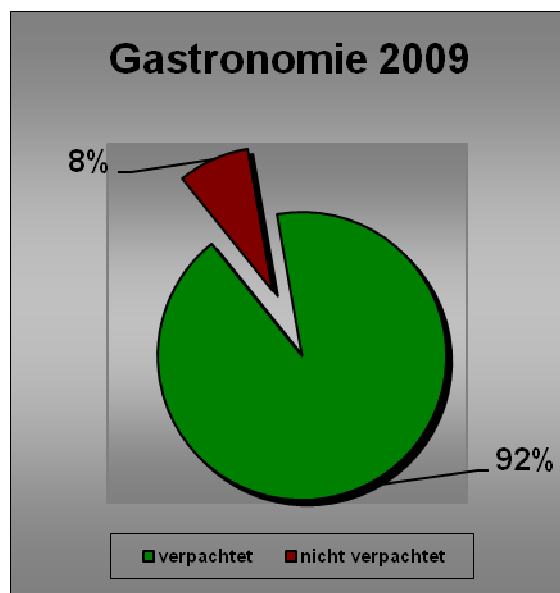

Bundesverband Golfanlagen e.V.

Benchmark der Woche: Ausgabe 4

%-Anteile der verpachteten Betriebsteile auf 18-Löcher-Golfanlagen

Gastronomie

Benchmark der Woche: Ausgabe 4

%-Anteile der verpachteten Betriebsteile auf 18-Löcher-Golfanlagen
Pro Shop