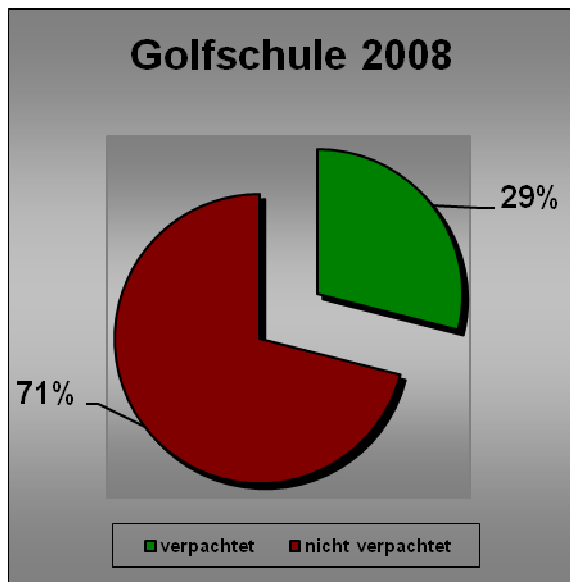

Bundesverband Golfanlagen e.V.

Benchmark der Woche: Ausgabe 4

%-Anteile der verpachteten Betriebsteile auf 18-Löcher-Golfanlagen

Gastronomie

Benchmark der Woche: Ausgabe 4

%-Anteile der verpachteten Betriebsteile auf 18-Löcher-Golfanlagen
Pro Shop

Bundesverband Golfanlagen e.V.

Benchmark der Woche: Ausgabe 4

%-Anteile der verpachteten Betriebsteile auf 18-Löcher-Golfanlagen
Golfschule

Bundesverband Golfanlagen e.V.

Benchmark der Woche: Ausgabe 4

%-Anteile der verpachteten Betriebsteile auf 18-Löcher-Golfanlagen
Driving Range