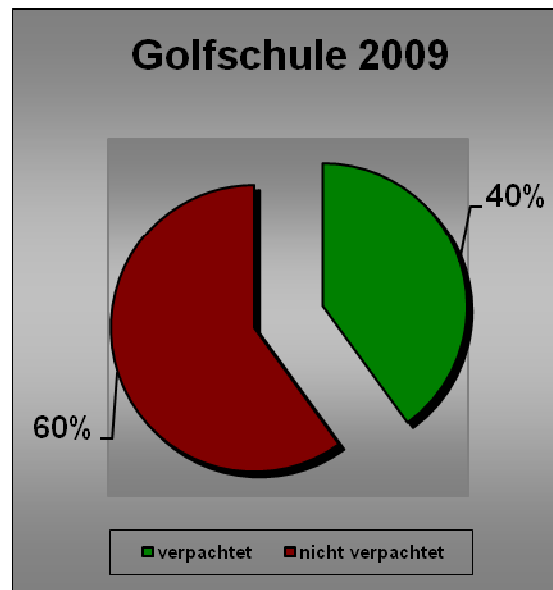

Bundesverband Golfanlagen e.V.

Benchmark der Woche: Ausgabe 4

%-Anteile der verpachteten Betriebsteile auf 18-Löcher-Golfanlagen

Gastronomie

Benchmark der Woche: Ausgabe 4

%-Anteile der verpachteten Betriebsteile auf 18-Löcher-Golfanlagen
Pro Shop

Bundesverband Golfanlagen e.V.

Benchmark der Woche: Ausgabe 4

%-Anteile der verpachteten Betriebsteile auf 18-Löcher-Golfanlagen
Golfschule

Bundesverband Golfanlagen e.V.

Benchmark der Woche: Ausgabe 4

%-Anteile der verpachteten Betriebsteile auf 18-Löcher-Golfanlagen
Driving Range