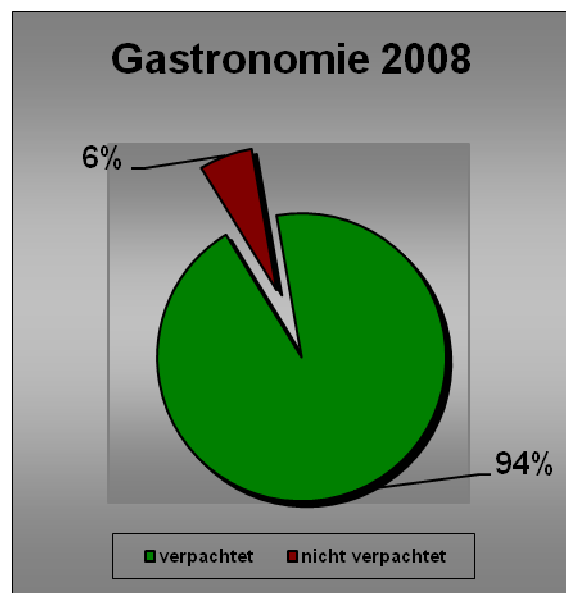

Bundesverband Golfanlagen e.V.

Benchmark der Woche: Ausgabe 4

%-Anteile der verpachteten Betriebsteile auf 18-Löcher-Golfanlagen

Gastronomie

Benchmark der Woche: Ausgabe 4

%-Anteile der verpachteten Betriebsteile auf 18-Löcher-Golfanlagen
Pro Shop