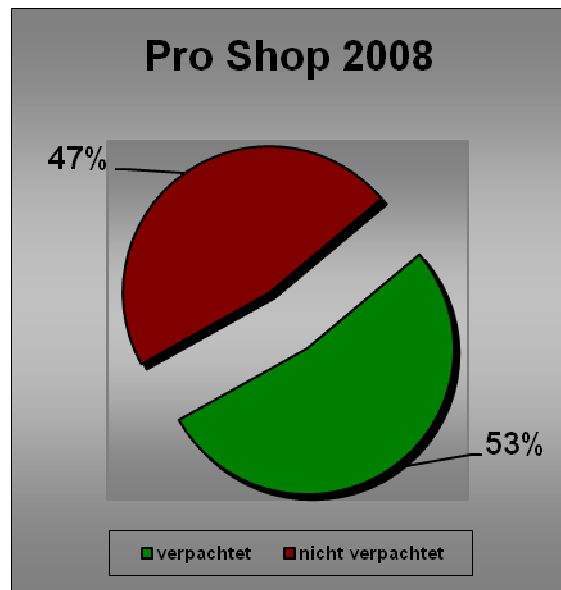

Bundesverband Golfanlagen e.V.

Benchmark der Woche: Ausgabe 4

%-Anteile der verpachteten Betriebsteile auf 18-Löcher-Golfanlagen

Gastronomie

Benchmark der Woche: Ausgabe 4

%-Anteile der verpachteten Betriebsteile auf 18-Löcher-Golfanlagen
Pro Shop