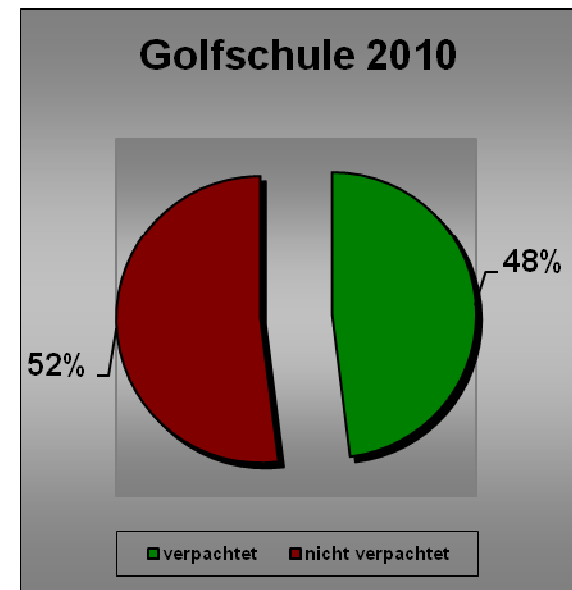

Bundesverband Golfanlagen e.V.

Benchmark der Woche: Ausgabe 4

%-Anteile der verpachteten Betriebsteile auf 18-Löcher-Golfanlagen

Gastronomie

Benchmark der Woche: Ausgabe 4

%-Anteile der verpachteten Betriebsteile auf 18-Löcher-Golfanlagen
Pro Shop

Bundesverband Golfanlagen e.V.

Benchmark der Woche: Ausgabe 4

%-Anteile der verpachteten Betriebsteile auf 18-Löcher-Golfanlagen
Golfschule

Bundesverband Golfanlagen e.V.

Benchmark der Woche: Ausgabe 4

%-Anteile der verpachteten Betriebsteile auf 18-Löcher-Golfanlagen
Driving Range