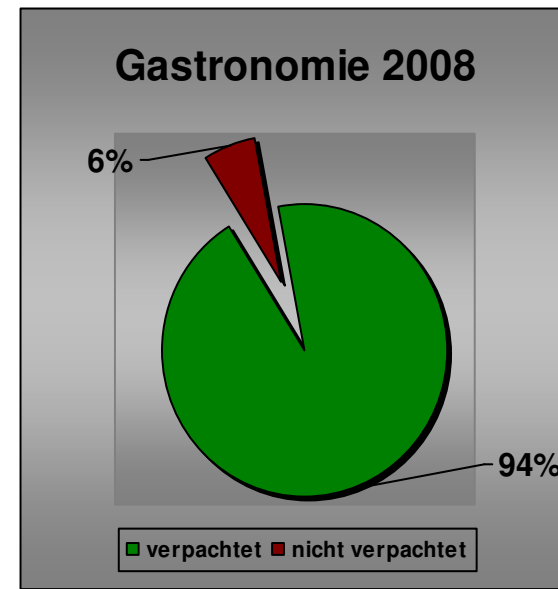

Bundesverband Golfanlagen e.V.

Benchmark der Woche: Ausgabe 2

%-Anteile der verpachteten Betriebsteile auf 18-Löcher-Golfanlagen

Gastronomie

Bundesverband Golfanlagen e.V.

Benchmark der Woche: Ausgabe 2

%-Anteile der verpachteten Betriebsteile auf 18-Löcher-Golfanlagen