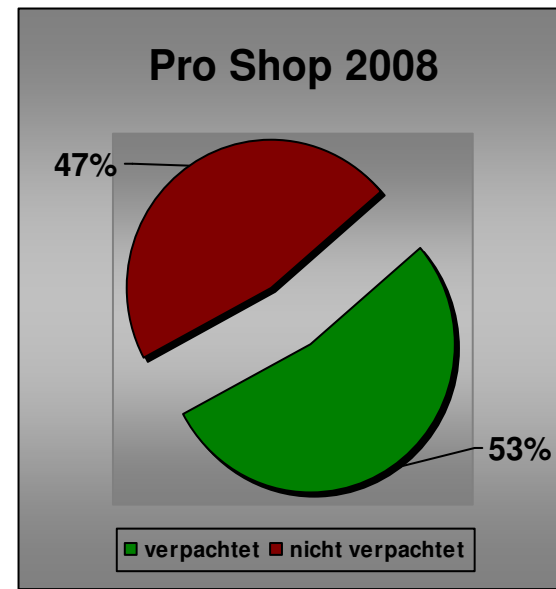

Bundesverband Golfanlagen e.V.

Benchmark der Woche: Ausgabe 2

%-Anteile der verpachteten Betriebsteile auf 18-Löcher-Golfanlagen

Pro Shop