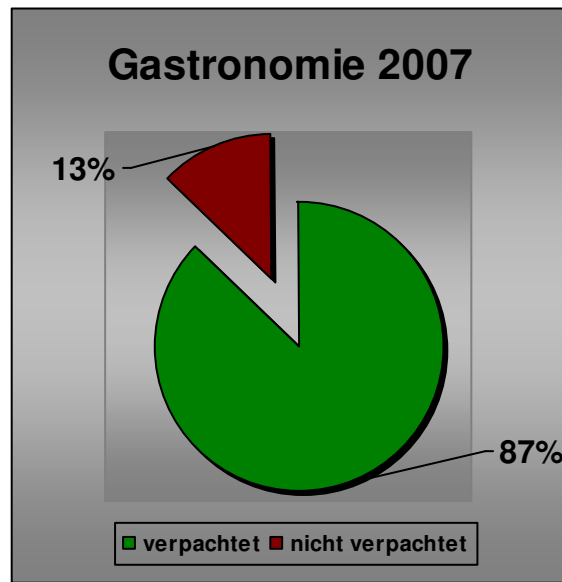

Bundesverband Golfanlagen e.V.

Benchmark der Woche: Ausgabe 2

%-Anteile der verpachteten Betriebsteile auf 18-Löcher-Golfanlagen

Gastronomie

Bundesverband Golfanlagen e.V.

Benchmark der Woche: Ausgabe 2

%-Anteile der verpachteten Betriebsteile auf 18-Löcher-Golfanlagen