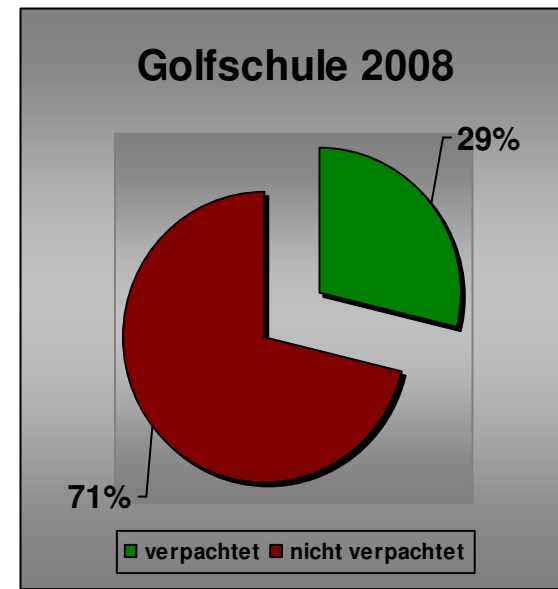

Bundesverband Golfanlagen e.V.

Benchmark der Woche: Ausgabe 2

%-Anteile der verpachteten Betriebsteile auf 18-Löcher-Golfanlagen

Gastronomie

Bundesverband Golfanlagen e.V.

Benchmark der Woche: Ausgabe 2

%-Anteile der verpachteten Betriebsteile auf 18-Löcher-Golfanlagen

Pro Shop

Bundesverband Golfanlagen e.V.

Benchmark der Woche: Ausgabe 2

%-Anteile der verpachteten Betriebsteile auf 18-Löcher-Golfanlagen
Golfschule

Bundesverband Golfanlagen e.V.

Benchmark der Woche: Ausgabe 2