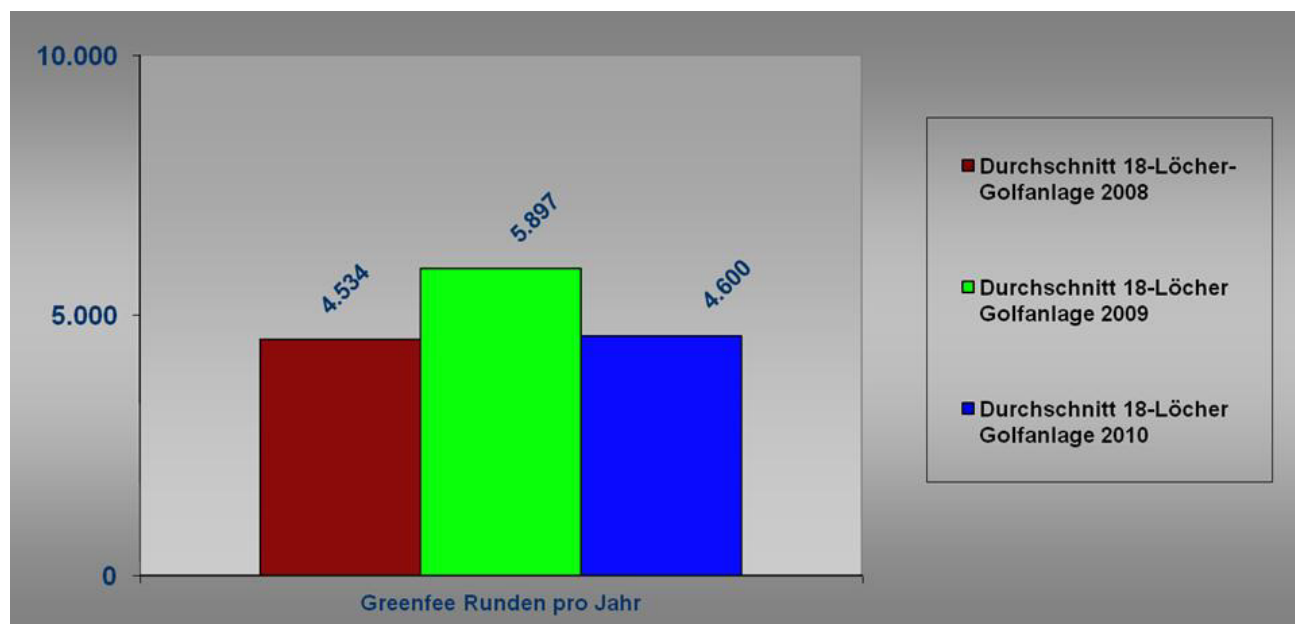

Benchmark der Woche: Gespielte Runden pro Jahr im 3-Jahresvergleich

Benchmark 1: Mitglieder-Runden pro Jahr

Benchmark 2: Greenfee-Runden pro Jahr

Benchmark 3: Turnier-Runden pro Jahr