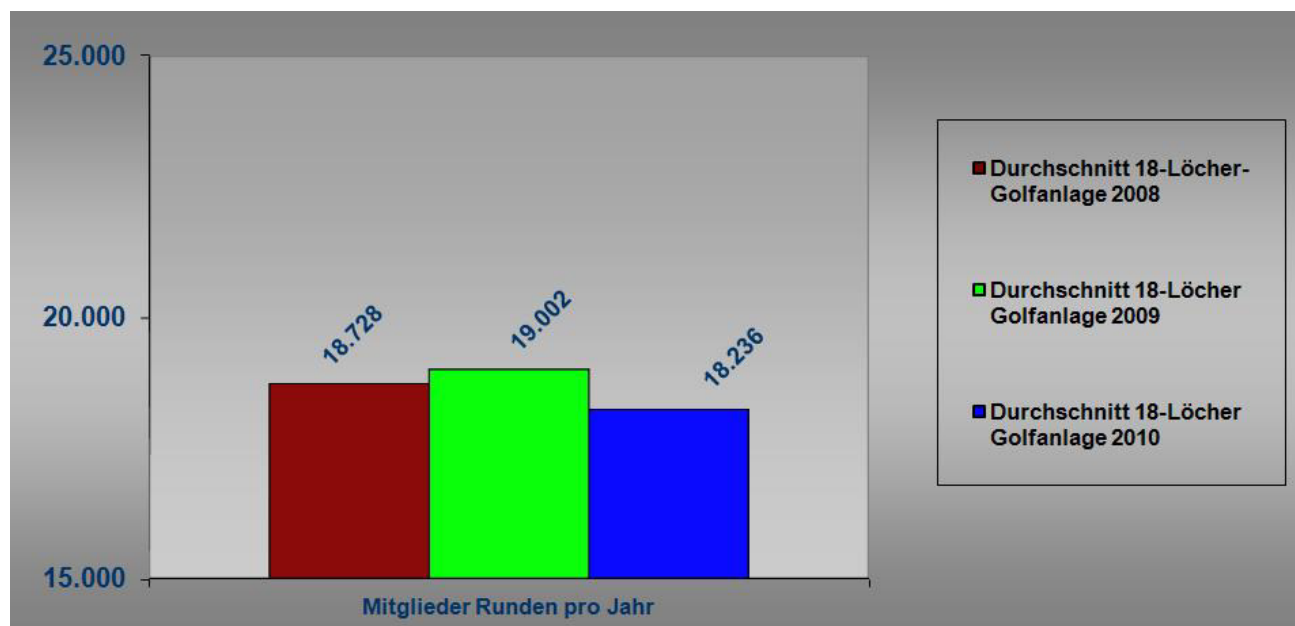

Benchmark der Woche: Gespielte Runden pro Jahr im 3-Jahresvergleich

Benchmark 1: Mitglieder-Runden pro Jahr

Benchmark 2: Greenfee-Runden pro Jahr

Benchmark 3: Turnier-Runden pro Jahr